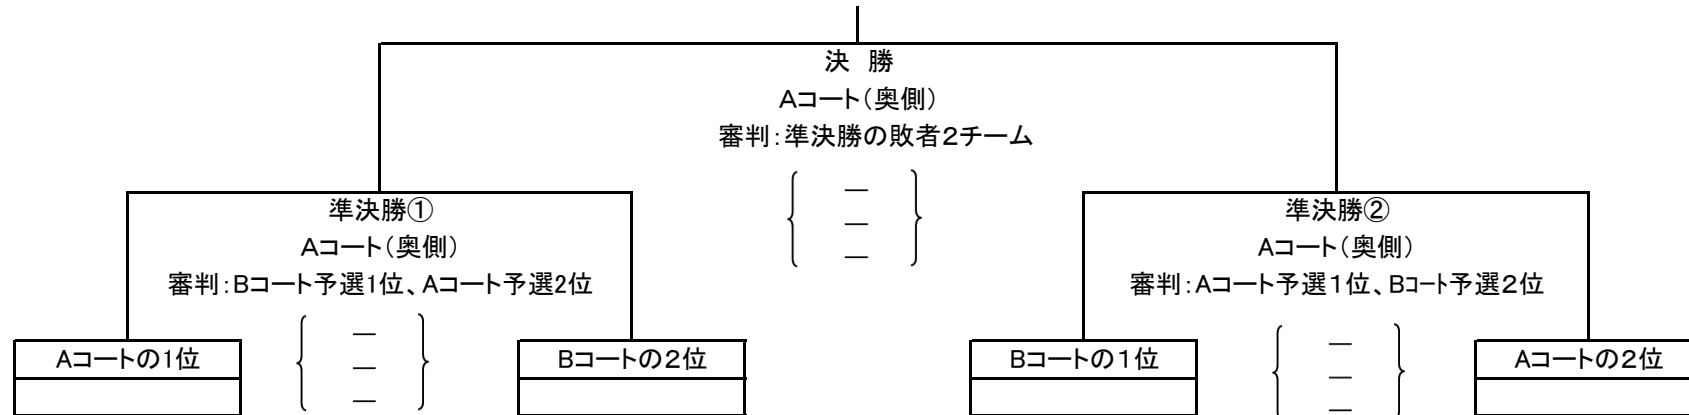

第20回 燕市民親善7人制ソフトバレーボール大会組合

＜アリーナ会場＞

Aコート(奥側)

Bコート(入口側)

	試合	審判	
1.2	①	②	3.4
3.4	②	①	1.2
1.4	③	④	2.3
2.3	④	③	1.4

	試合	審判	
5.6	①	②	7.8
7.8	②	①	5.6
5.8	③	④	6.7
6.7	④	③	5.8

第20回 燕市民親善7人制ソフトバレーボール大会組合

第20回 燕市民親善7人制ソフトボール大会組合

≪分水総合体育館≫

Aコート(奥側)

Bコート(入口側)

	試合	審判	
1.2	①	②	3.4
3.4	②	①	1.2
1.4	③	④	2.3
2.3	④	③	1.4

	試合	審判	
5.6	①	③	7
6.7	②	①	5
5.7	③	②	6

第20回 燕市民親善7人制ソフトバレーボール大会組合せ表

＜アリーナ会場＞
決勝トーナメント

＜アリーナ会場＞
フレンドリーマッチ

第20回 燕市民親善7人制ソフトバレーボール大会組合せ表

＜研修館会場＞
決勝トーナメント

＜研修館会場＞
フレンドリーマッチ

第20回 燕市民親善7人制ソフトバレーボール大会組合せ表

<分水総合体育館> 決勝トーナメント

<分水総合体育館> フレンドリーマッチ