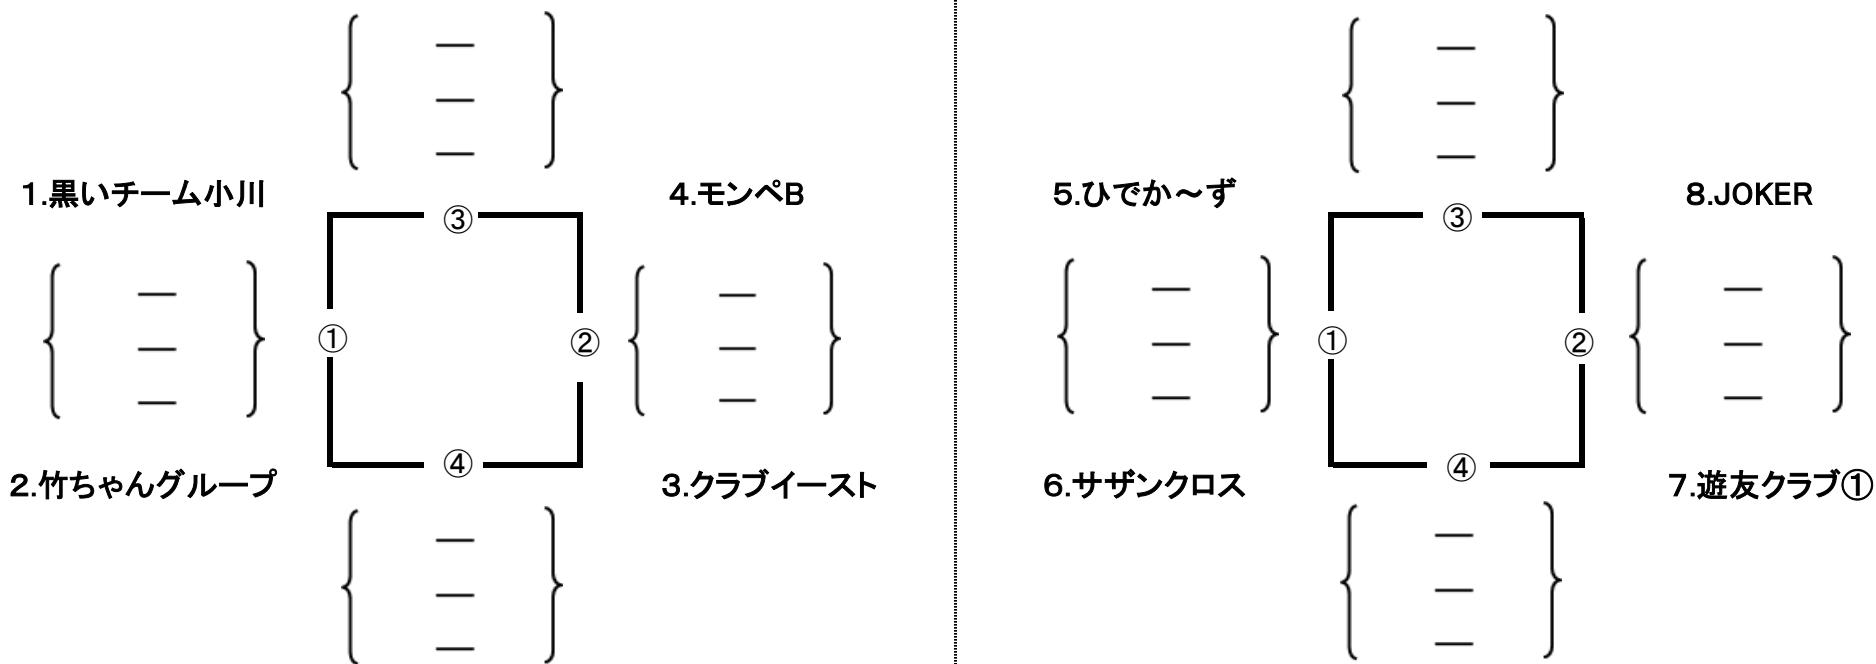

第20回 燕市民親善7人制ソフトバレーボール大会組合

＜アリーナ会場＞

Aコート(奥側)

Bコート(入口側)

	試合	審判	
1.2	①	②	3.4
3.4	②	①	1.2
1.4	③	④	2.3
2.3	④	③	1.4

	試合	審判	
5.6	①	②	7.8
7.8	②	①	5.6
5.8	③	④	6.7
6.7	④	③	5.8

第20回 燕市民親善7人制ソフトバレーボール大会組合

第20回 燕市民親善7人制ソフトボール大会組合

≪分水総合体育館≫

Aコート(奥側)

Bコート(入口側)

	試合	審判	
1.2	①	②	3.4
3.4	②	①	1.2
1.4	③	④	2.3
2.3	④	③	1.4

	試合	審判	
5.6	①	③	7
6.7	②	①	5
5.7	③	②	6

第20回 燕市民親善7人制ソフトバレーボール大会組合せ表

＜アリーナ会場＞
決勝トーナメント

＜アリーナ会場＞
フレンドリーマッチ