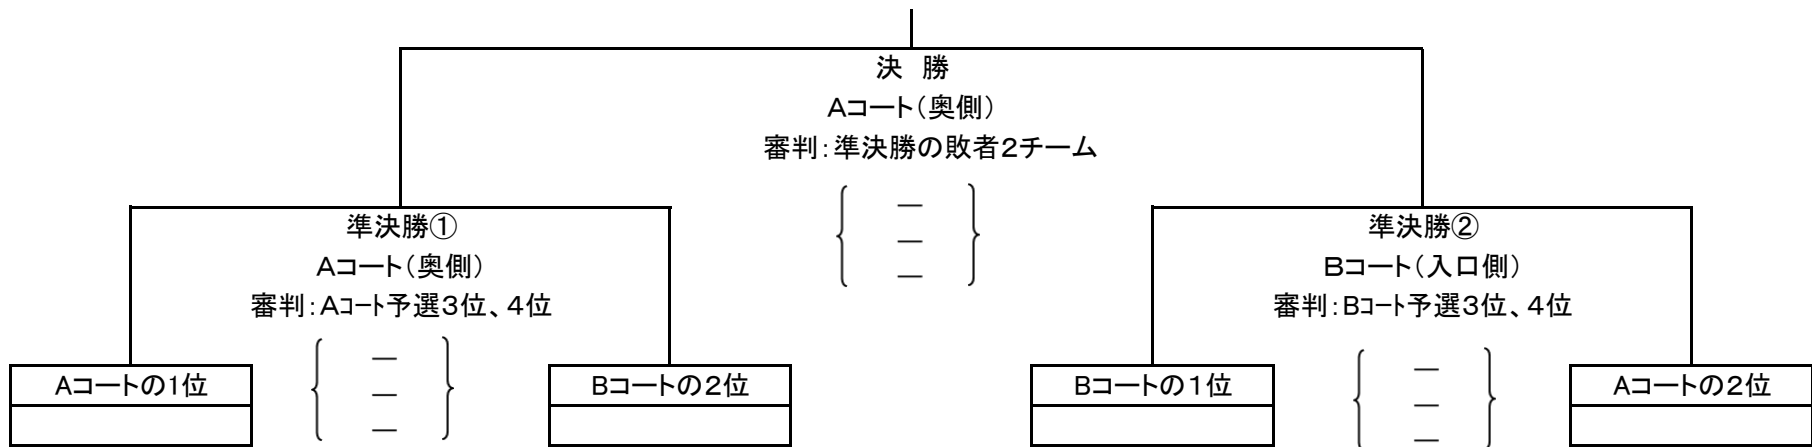

第20回 燕市民親善7人制ソフトバレーボール大会組合

＜アリーナ会場＞

Aコート(奥側)

Bコート(入口側)

	試合	審判	
1.2	①	②	3.4
3.4	②	①	1.2
1.4	③	④	2.3
2.3	④	③	1.4

	試合	審判	
5.6	①	②	7.8
7.8	②	①	5.6
5.8	③	④	6.7
6.7	④	③	5.8

第20回 燕市民親善7人制ソフトバレーボール大会組合

第20回 燕市民親善7人制ソフトボール大会組合

≪分水総合体育館≫

Aコート(奥側)

Bコート(入口側)

	試合	審判	
1.2	①	②	3.4
3.4	②	①	1.2
1.4	③	④	2.3
2.3	④	③	1.4

	試合	審判	
5.6	①	③	7
6.7	②	①	5
5.7	③	②	6

第20回 燕市民親善7人制ソフトバレーボール大会組合せ表

＜アリーナ会場＞
決勝トーナメント

＜アリーナ会場＞
フレンドリーマッチ