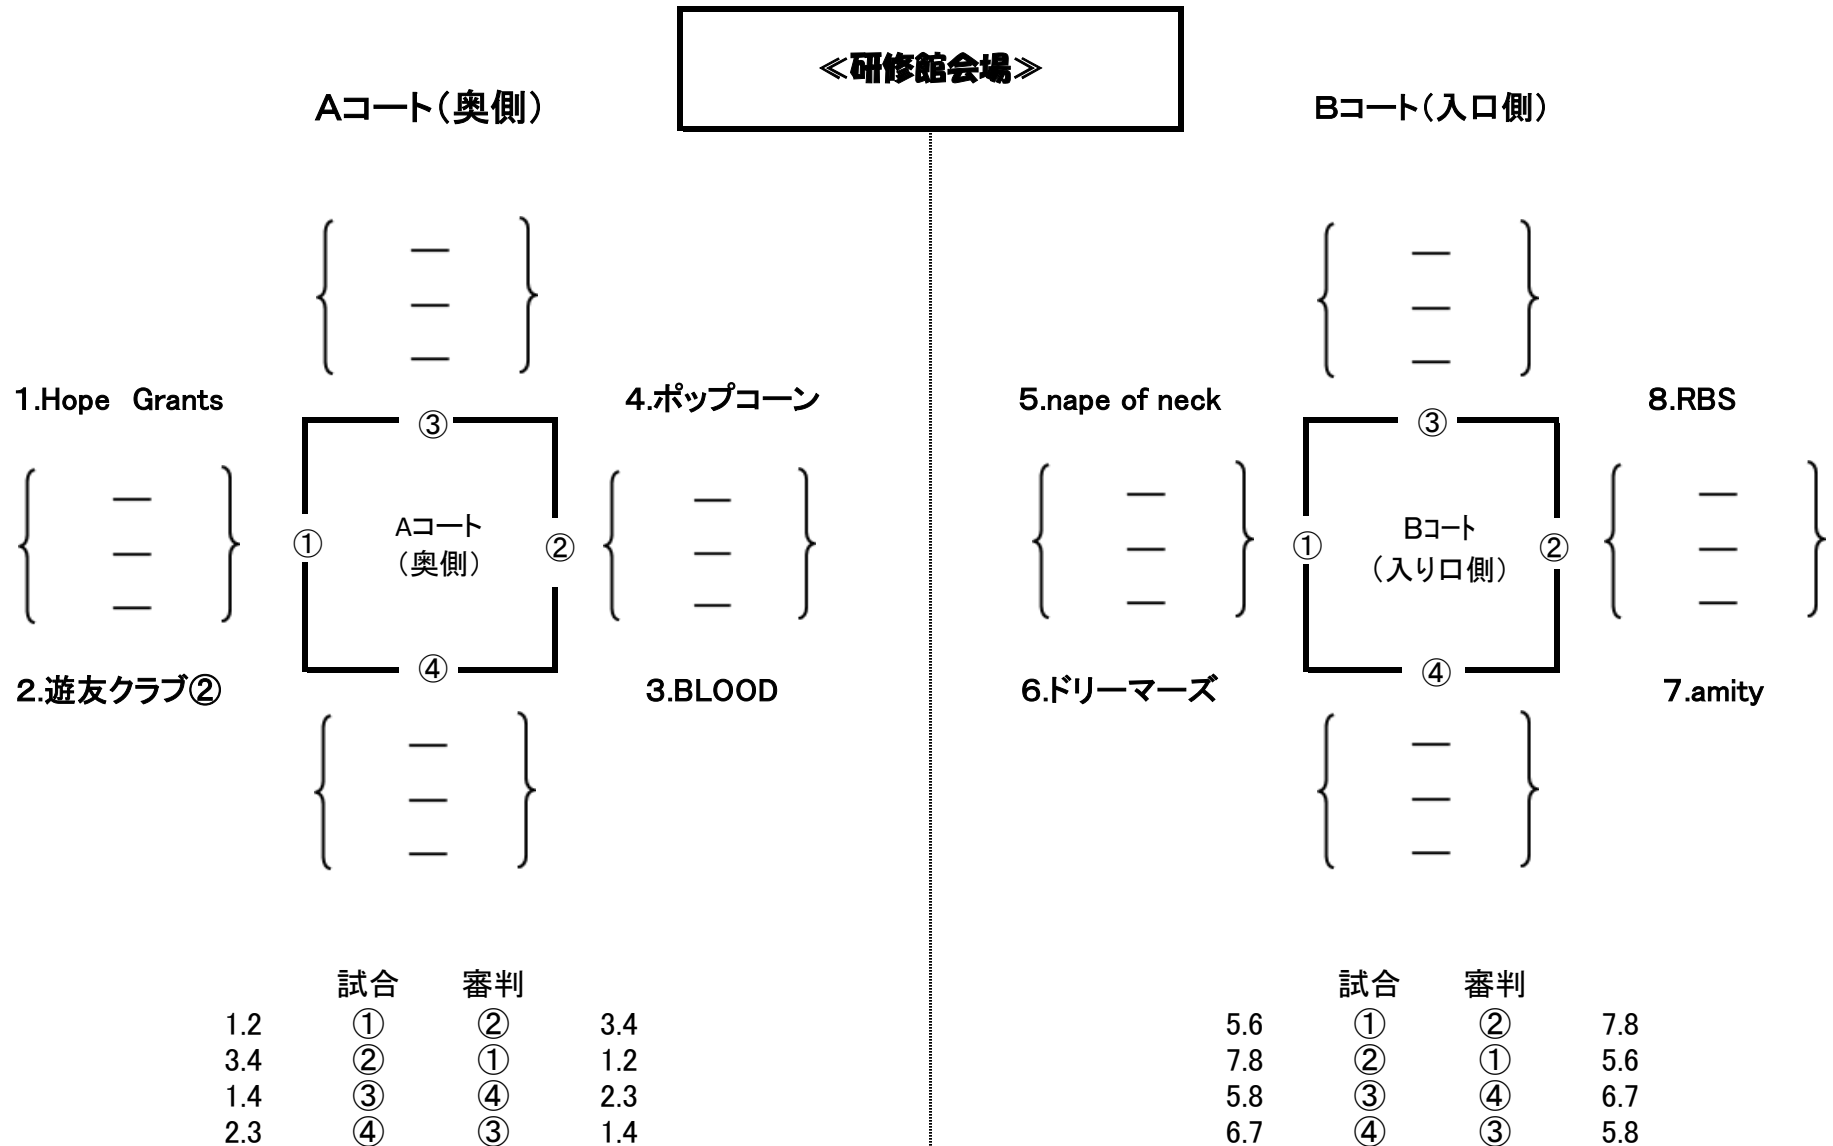

第20回 燕市民親善7人制ソフトバレーボール大会組合

＜アリーナ会場＞

Aコート(奥側)

Bコート(入口側)

	試合	審判	
1.2	①	②	3.4
3.4	②	①	1.2
1.4	③	④	2.3
2.3	④	③	1.4

	試合	審判	
5.6	①	②	7.8
7.8	②	①	5.6
5.8	③	④	6.7
6.7	④	③	5.8

第20回 燕市民親善7人制ソフトバレーボール大会組合

第20回 燕市民親善7人制ソフトボール大会組合

≪分水総合体育館≫

Aコート(奥側)

Bコート(入口側)

	試合	審判	
1.2	①	②	3.4
3.4	②	①	1.2
1.4	③	④	2.3
2.3	④	③	1.4

	試合	審判	
5.6	①	③	7
6.7	②	①	5
5.7	③	②	6

第20回 燕市民親善7人制ソフトバレーボール大会組合せ表

＜アリーナ会場＞
決勝トーナメント

＜アリーナ会場＞
フレンドリーマッチ