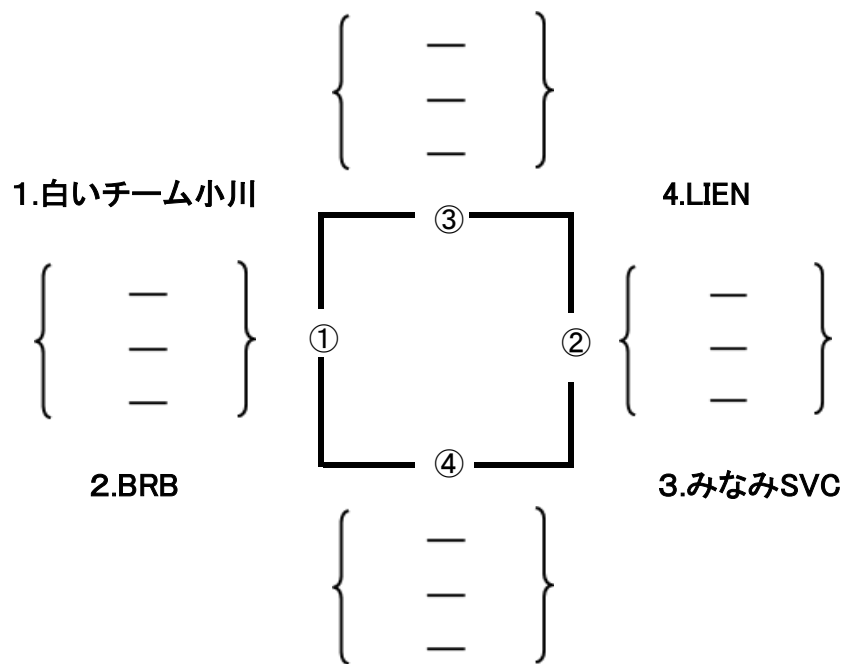

第20回 燕市民親善7人制ソフトバレーボール大会組合

＜アリーナ会場＞

Aコート(奥側)

Bコート(入口側)

	試合	審判	
1.2	①	②	3.4
3.4	②	①	1.2
1.4	③	④	2.3
2.3	④	③	1.4

	試合	審判	
5.6	①	②	7.8
7.8	②	①	5.6
5.8	③	④	6.7
6.7	④	③	5.8

第20回 燕市民親善7人制ソフトバレーボール大会組合

第20回 燕市民親善7人制ソフトボール大会組合

≪分水総合体育館≫

Aコート(奥側)

Bコート(入口側)

	試合	審判	
1.2	①	②	3.4
3.4	②	①	1.2
1.4	③	④	2.3
2.3	④	③	1.4

	試合	審判	
5.6	①	③	7
6.7	②	①	5
5.7	③	②	6

第20回 燕市民親善7人制ソフトバレーボール大会組合せ表

＜アリーナ会場＞
決勝トーナメント

＜アリーナ会場＞
フレンドリーマッチ