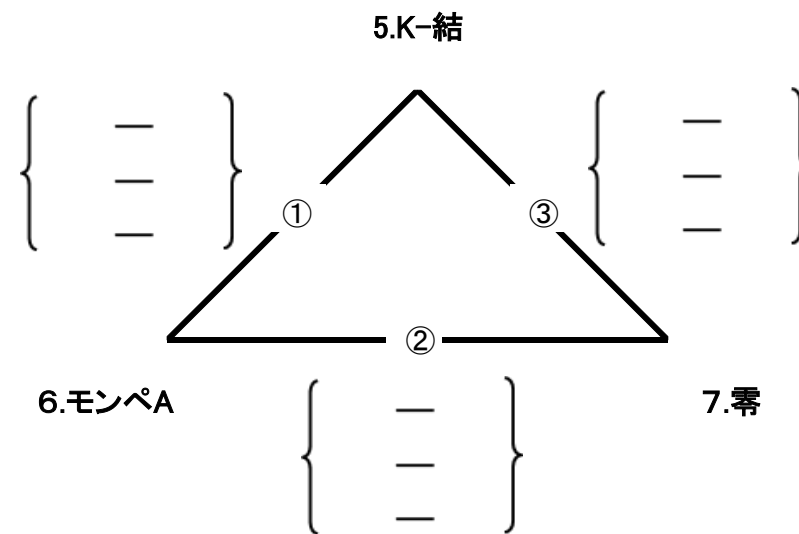

第20回 燕市民親善7人制ソフトバレーボール大会組合

＜アリーナ会場＞

Aコート(奥側)

Bコート(入口側)

	試合	審判	
1.2	①	②	3.4
3.4	②	①	1.2
1.4	③	④	2.3
2.3	④	③	1.4

	試合	審判	
5.6	①	②	7.8
7.8	②	①	5.6
5.8	③	④	6.7
6.7	④	③	5.8

第20回 燕市民親善7人制ソフトバレーボール大会組合

第20回 燕市民親善7人制ソフトボール大会組合

≪分水総合体育館≫

Aコート(奥側)

Bコート(入口側)

	試合	審判	
1.2	①	②	3.4
3.4	②	①	1.2
1.4	③	④	2.3
2.3	④	③	1.4

	試合	審判	
5.6	①	③	7
6.7	②	①	5
5.7	③	②	6

第20回 燕市民親善7人制ソフトバレーボール大会組合せ表

＜アリーナ会場＞
決勝トーナメント

＜アリーナ会場＞
フレンドリーマッチ