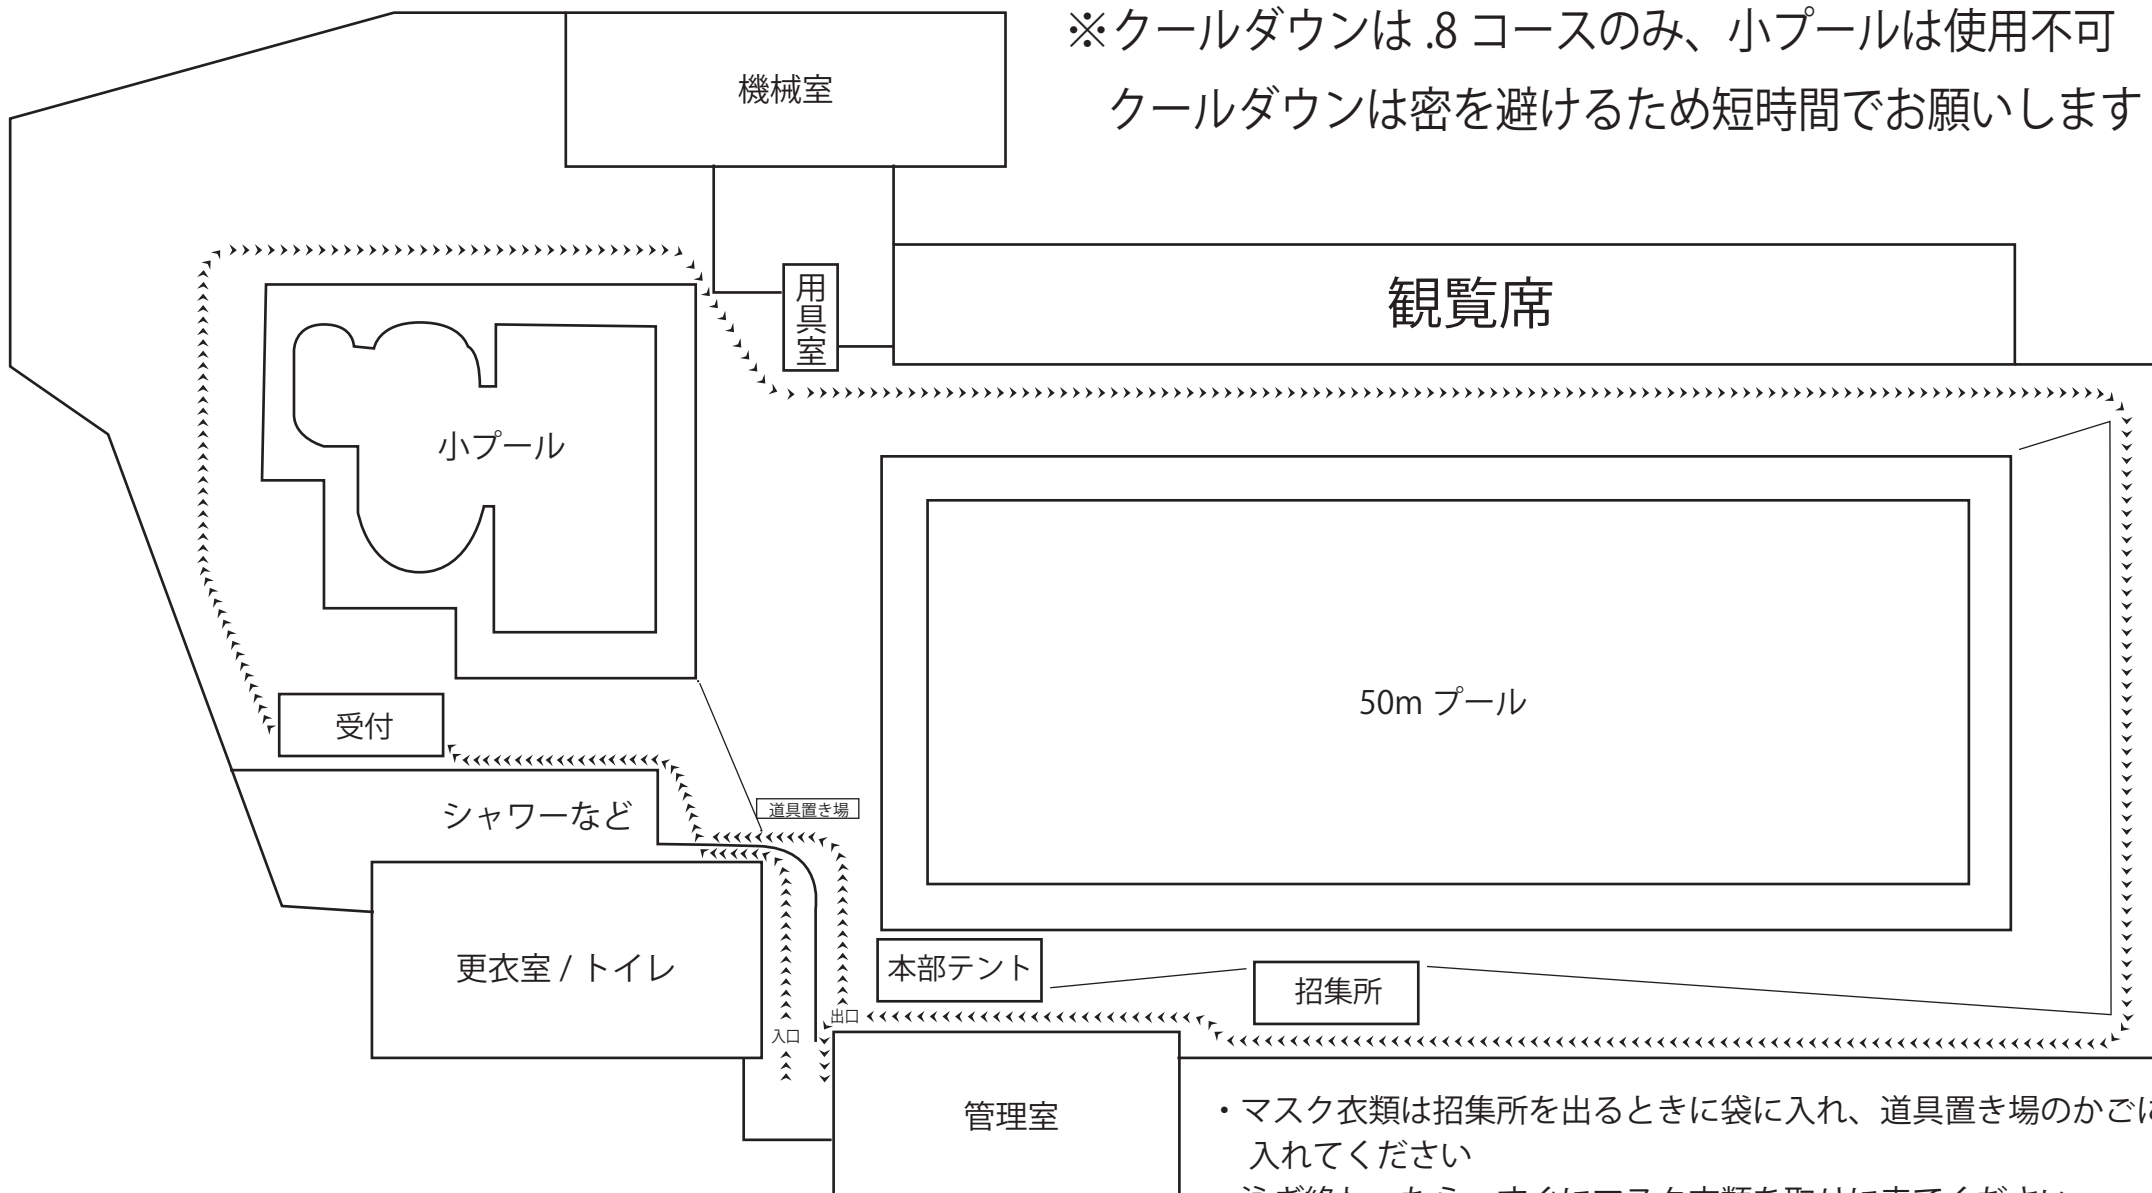

当日の入場、受付、観覧席、 出口までの人の流れ、

※レースは1～6コース使用

※クールダウンは.8コースのみ、小プールは使用不可
クールダウンは密を避けるため短時間でお願いします

- ・マスク衣類は招集所を出るときに袋に入れ、道具置き場のかごに入れてください
- ・泳ぎ終わったら、すぐにマスク衣類を取りに来てください
- ・退場時、招集所、本部テントの後ろを通る事
- ・入口から出口までは一方通行になります