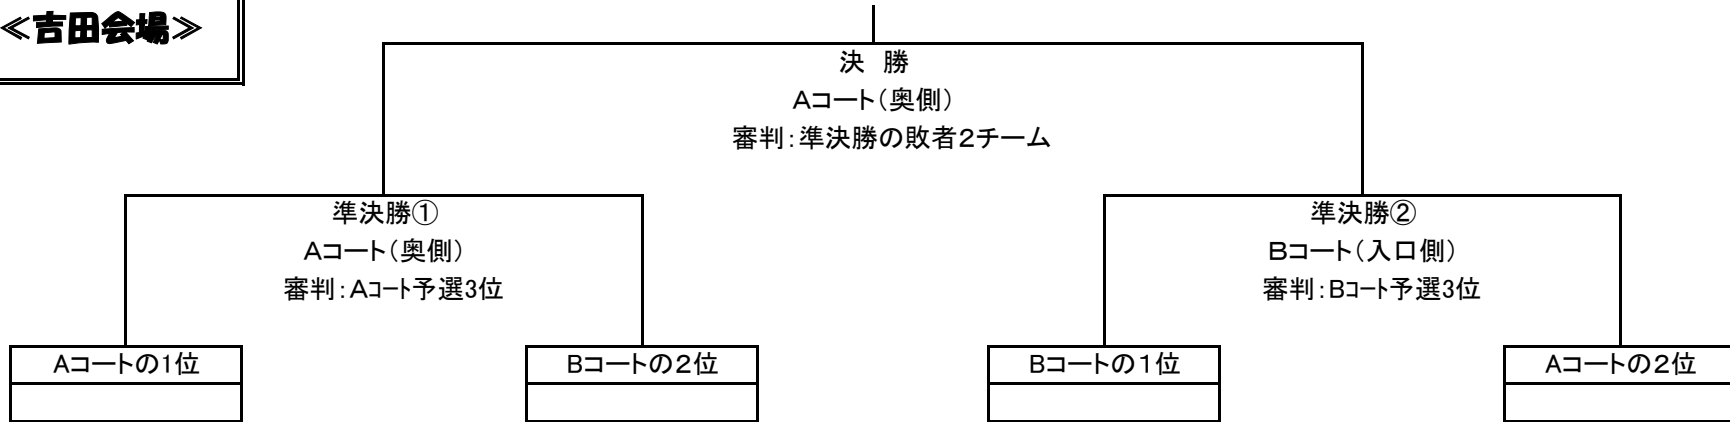

第16回燕市民親善7人制ソフトバレーボール大会組合せ表

◀吉田会場▶

Aコート(奥側)	試合	審判	
1.2	①	②	3.4
3.4	②	①	1.2
1.4	③	④	2.3
2.3	④	③	1.4

Bコート(入口側)	試合	審判	
5.6	①	②	7.8
7.8	②	①	5.6
5.8	③	④	6.7
6.7	④	③	5.8