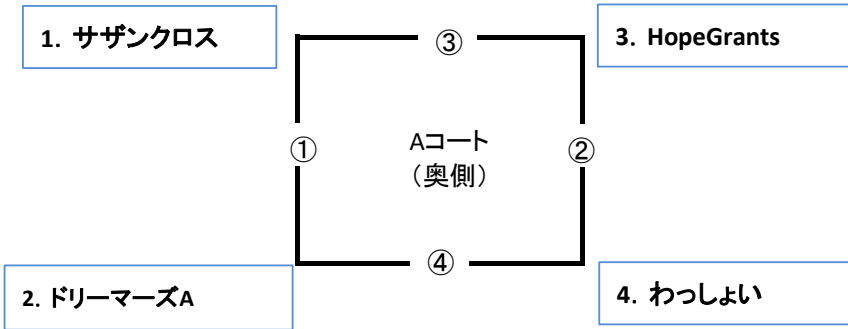

第16回燕市民親善7人制ソフトバレーボール大会組合せ表

◀吉田会場▶

Aコート(奥側)	試合	審判	
1.2	①	②	3.4
3.4	②	①	1.2
1.4	③	④	2.3
2.3	④	③	1.4

Bコート(入口側)	試合	審判	
5.6	①	②	7.8
7.8	②	①	5.6
5.8	③	④	6.7
6.7	④	③	5.8