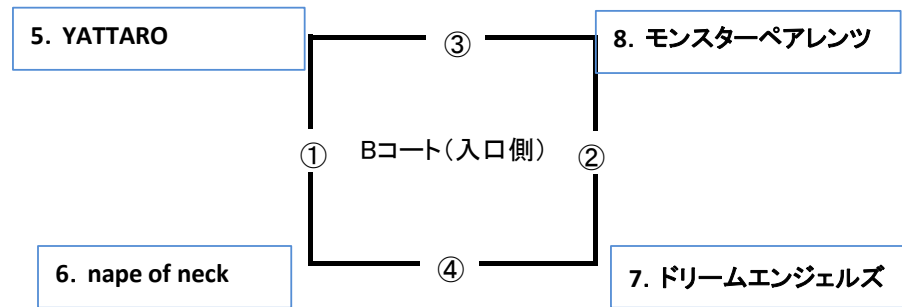

第16回燕市民親善7人制ソフトバレーボール大会組合せ表

◀吉田会場▶

Aコート(奥側)	試合	審判	
1.2	①	②	3.4
3.4	②	①	1.2
1.4	③	④	2.3
2.3	④	③	1.4

Bコート(入口側)	試合	審判	
5.6	①	②	7.8
7.8	②	①	5.6
5.8	③	④	6.7
6.7	④	③	5.8